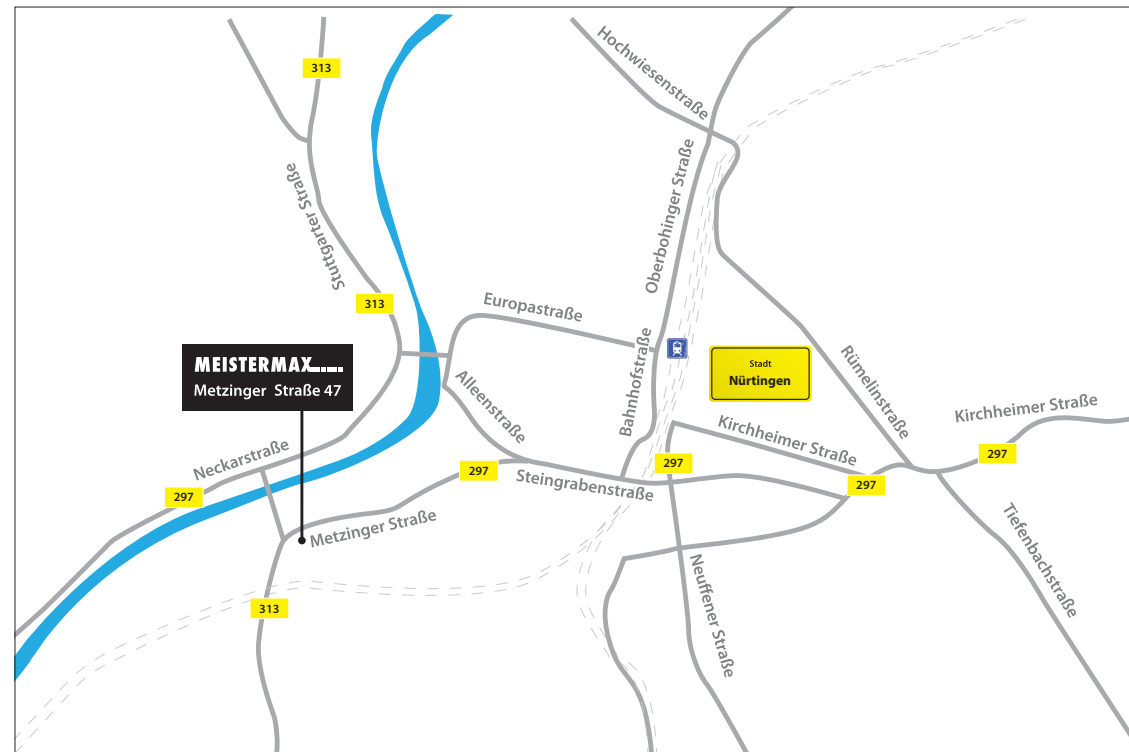

BAUTRÄGERAUSWAHL SANITÄR

- 1.0 Ihr Bauträger
- 2.0 Ihr Bad – nur für Sie
  - 2.1 Ihre Badewanne
  - 2.2 Ihre Dusche
  - 2.3 Ihr Waschplatz
  - 2.4 Ihr WC
- 3.0 Ihre Ansprechpartner
- **3.1 Bemusterung**

Bemusterung bei unserem Partner Birk, Bad-Ausstellung im Meistermax, Metzinger Str. 47, 72622 Nürtingen

Öffnungszeiten

Werktags 9.00 – 19.00 Uhr, Samstags 8.00 – 14.00 Uhr
Schausonntag jeden 1. Sonntag im Monat, 13.00 – 17.00 Uhr